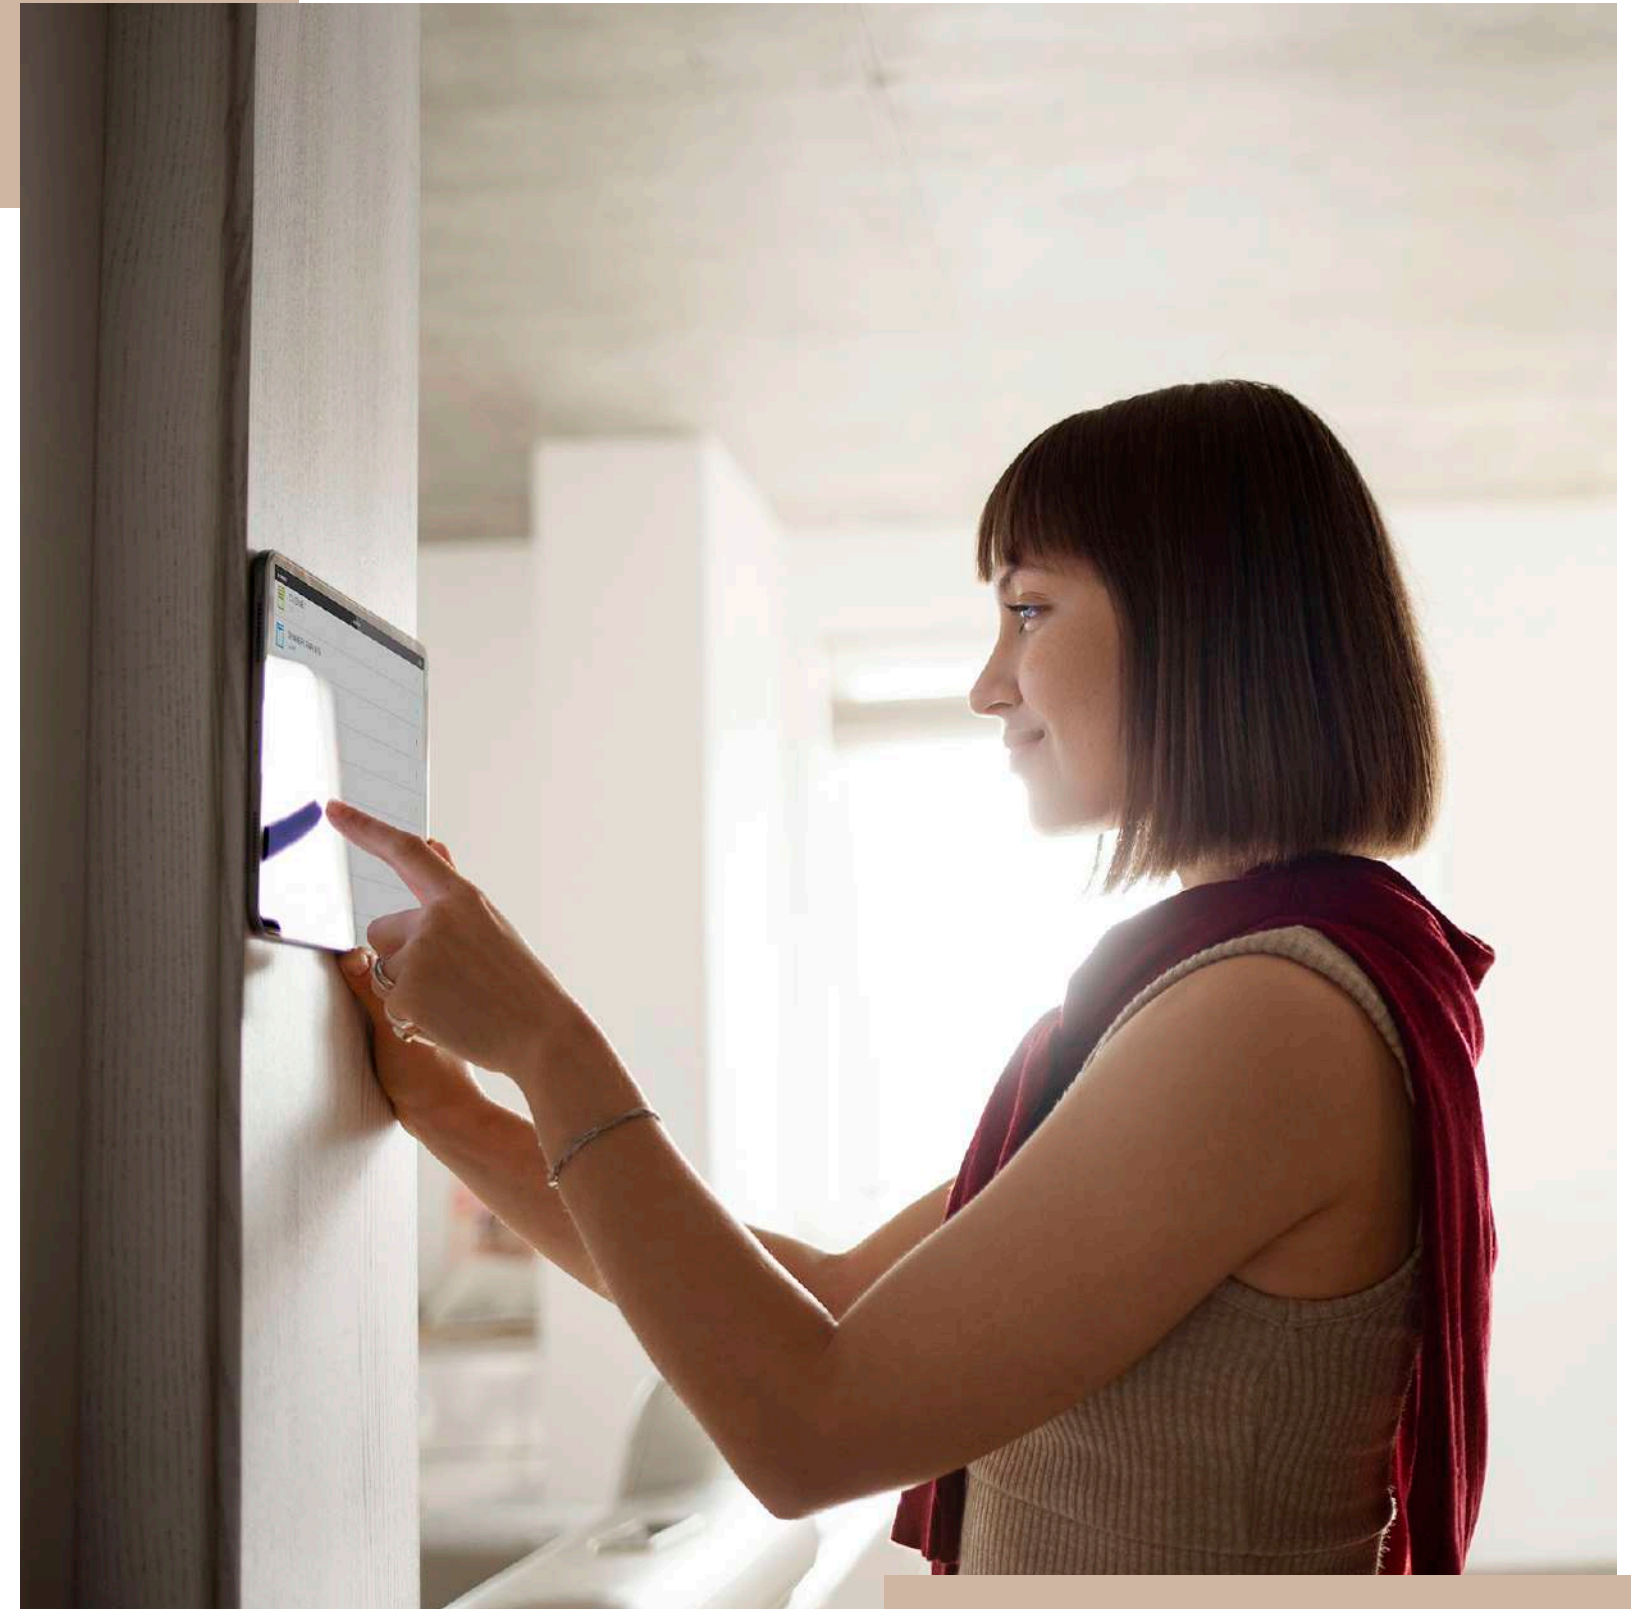

Commande
Nina

LiftMaster

Boitier LED

PILOTAGE MANUEL PAR CLÉ

Boîte à clé (encastrée ou en applique)

LES PORTES DE GARAGE ENROULABLES

SYSTÈME ANTIÉCRASEMENT

Grâce au système antiécrasement, plus d'accident ! Nos portes se relèvent automatiquement à la détection d'un obstacle.