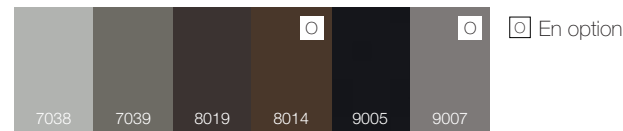

LAME PVC

9x40mm ou 14x60mm

- + isolation thermique
- + économique

ÉTAPE 3: CHOIX DE LA COULEUR DU TABLIER

COLORIS LAME ALUMINIUM 9MM

COLORIS LAME ALUMINIUM 14MM

COLORIS LAME ALU THERMIQUE

COLORIS LAME PVC