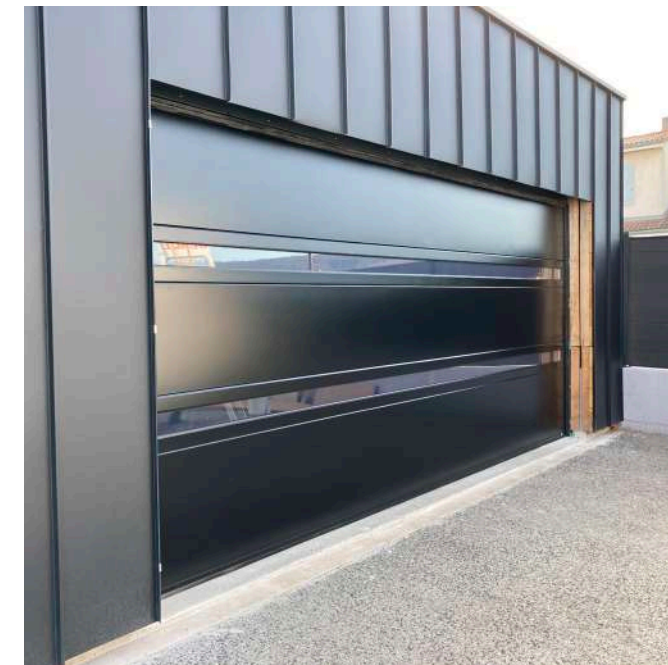

LES PORTES DE GARAGE

PORTES DE GARAGE SECTIONNELLES

Refoulement plafond

Page 26