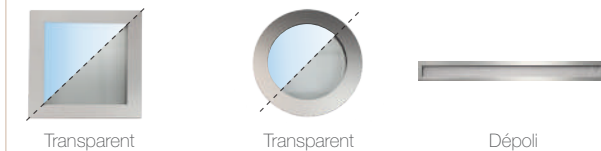

ÉTAPE 3: CHOIX DE LA COULEUR

OPTION 1: CHOIX DU HUBLOT

CADRE PVC AVEC VITRAGE EN PLEXIGLASS

CADRE ALUNOX AVEC VITRAGE EN VERRE

CADRE PVC AVEC VITRAGE EN VERRE

* Hublots disponibles pour la porte de garage sectionnelle latérale, uniquement à la verticale.