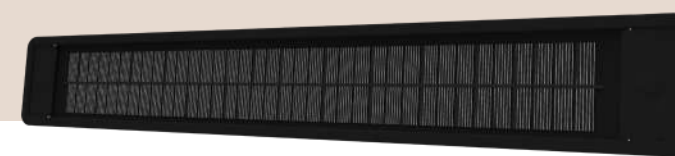

CAPTER LA LUMIÈRE, RECHARGER SES BATTERIES, PARTOUT, TOUT LE TEMPS.

Grâce au panneau photovoltaïque **déporté**

DISCRÉTION

Le panneau n'est pas directement installé sur votre volet roulant mais se pose de manière déportée. Cela permet de choisir avec soin son emplacement et ainsi de le fondre dans votre façade.

ADAPTABILITÉ

Le panneau déporté se place aux endroits stratégiques les plus lumineux pour optimiser le fonctionnement de votre volet. Livré avec un câble de 1,50 mètre de long, il est également disponible avec un câble de 3 mètres en option.