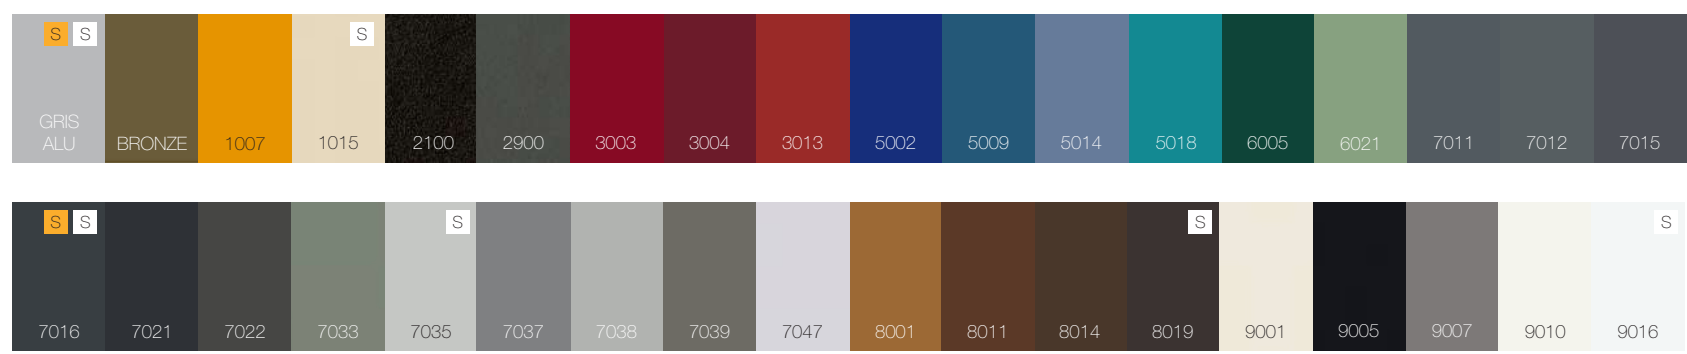

S Coloris standards en lame 90Z   S Coloris standards en lame 70Z   + 300 teintes RAL pour les coffres, coulisses et lames finales