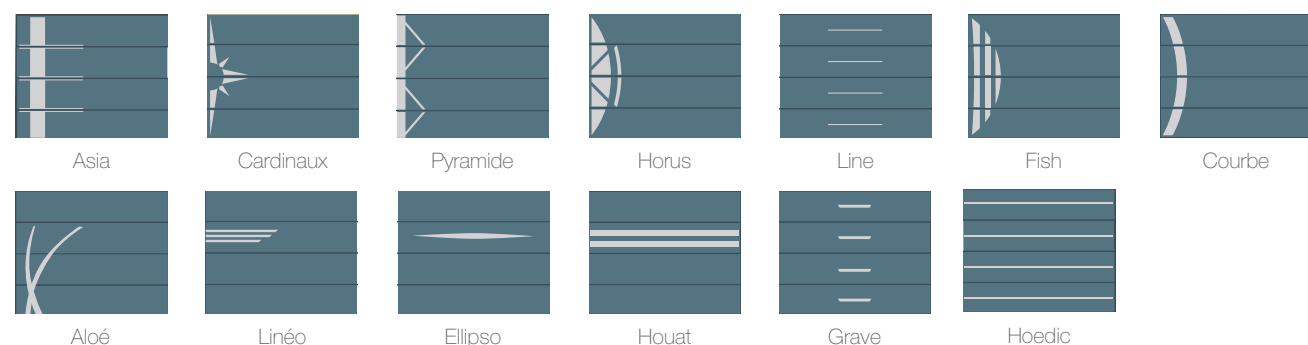

POUR LES PORTES À OUVERTURE PLAFOND