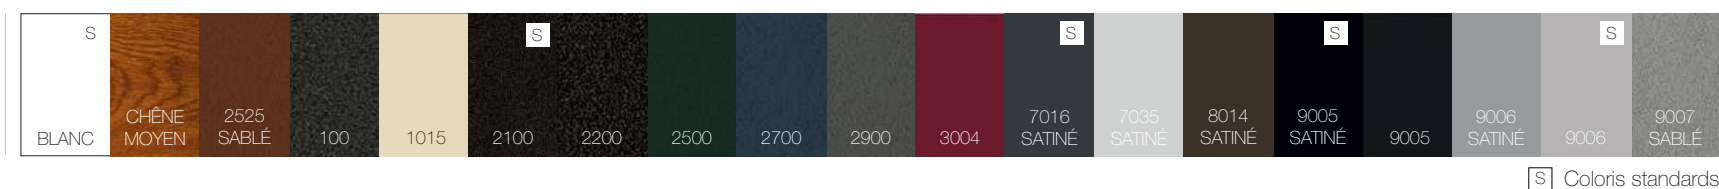

ÉTAPE 3: CHOIX DE LA COULEUR

OPTION 1: CHOIX DU HUBLOT

CADRE PVC AVEC VITRAGE EN PLEXIGLASS

CADRE ALUNOX AVEC VITRAGE EN VERRE

CADRE PVC AVEC VITRAGE EN VERRE

* Hublots disponibles pour la porte de garage sectionnelle latérale, uniquement à la verticale.