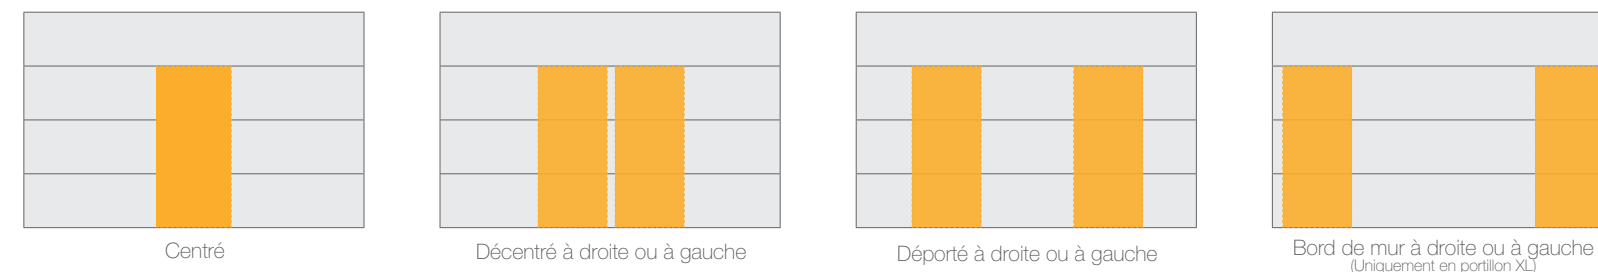

POUR LES PORTES À OUVERTURE PLAFOND

- + Plusieurs positions disponibles sur le portillon
- + Ouverture du portillon vers l'extérieur
- + Hauteur de seuil : 55 mm

POUR LES PORTES À OUVERTURE LATÉRALE

- + Le portillon est positionné du côté opposé au refoulement de la porte
- + Ouverture du portillon vers l'intérieur
- + Hauteur de seuil : 30 mm