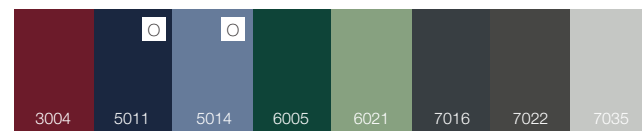

LAME PVC

9x40mm ou 14x60mm

- + isolation thermique
- + économique

ÉTAPE 3: CHOIX DE LA COULEUR DU TABLIER

COLORIS LAME ALUMINIUM 9MM

COLORIS LAME ALUMINIUM 14MM

COLORIS LAME ALU THERMIQUE

COLORIS LAME PVC