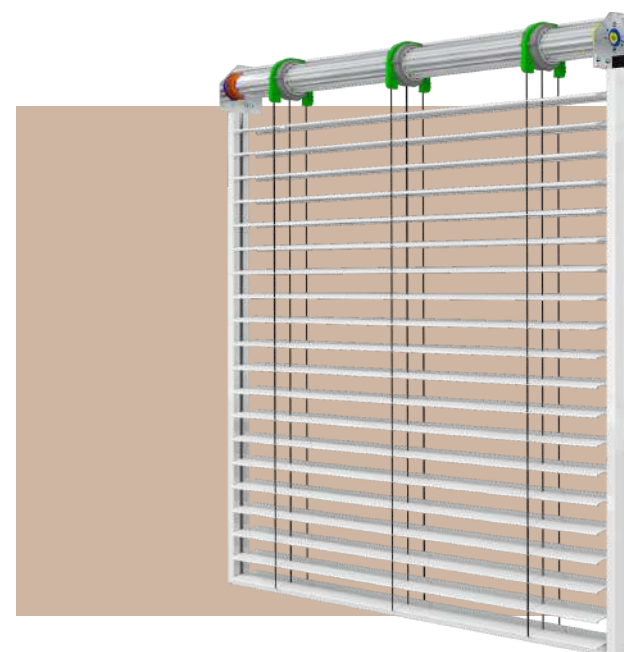

TRADITIONNEL

- Motorisé
- 2 tailles de lames au choix
- 5 positions de lames
- S'installe à l'extérieur