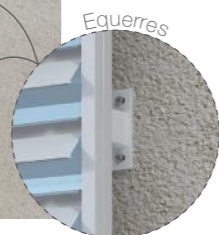

PERSONNALISATION

1. TYPES DE POSE

Sous linteau

En applique

Caractéristiques techniques

Dimensions minimales.....	550x600 mm
Largeur maximale.....	3200 mm
Hauteur maximale.....	2350 mm
Surface maximale.....	7,5 m ²
Manœuvres.....	Motorisées