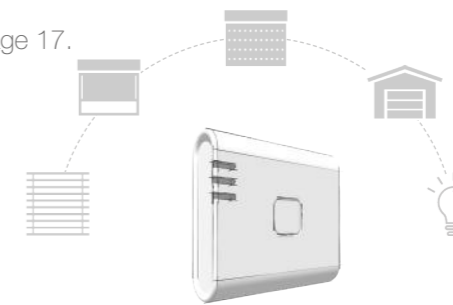

Commande générale
Centralisez les fonctions de vos BSO et pilotez d'autres éléments.

DÉCOUVREZ L'ENSEMBLE DE NOS COMMANDES PAGE 17