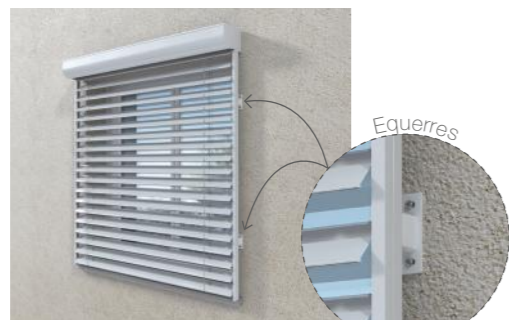

DÉCOUVREZ L'ENSEMBLE DE NOS COMMANDES PAGE 17

Découvrez notre brise-soleil orientable destiné à la rénovation. Muni d'un coffre en aluminium, ce produit se pose à l'extérieur de votre habitation et saura répondre à vos exigences !

AVANTAGES

- ✓ S'adapte à toutes les situations.
- ✓ 3 types de coffre disponibles : arrondi, pan coupé, carré ou coffre spécialement conçu pour l'I.T.E. ².
- ✓ Avec son coffre en aluminium, uniformisez vos BSO avec vos coffres de volets roulants.
- ✓ Choisissez la commande radio pour un confort d'utilisation supérieure !

PERSONNALISATION

1. TYPES DE POSE

Sous linteau

En applique

Caractéristiques techniques

Dimensions minimales.....	550x600 mm
Largeur maximale.....	3200 mm
Hauteur maximale.....	2350 mm
Surface maximale.....	7,5 m ²
Manœuvres.....	Motorisées