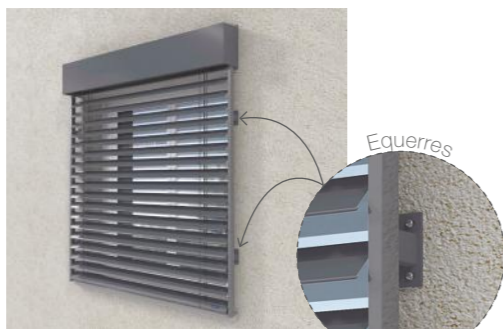

CLAIR DE JOUR OPTIMISÉ

CHOIX DU STYLE DE COFFRE

DESIGN

Découvrez notre brise-soleil orientable destiné à la construction neuve. Ce produit est conçu pour être intégré dans un coffre existant, offrant ainsi une discrétion optimale. Notre BSO Traditionnel saura répondre à toutes vos attentes !

PERSONNALISATION

1. TYPES DE POSE

Dans une réservation

Sous linteau

En applique

Caractéristiques techniques

Dimensions minimales.....	550x500 mm
Largeur maximale.....	5000 mm
Hauteur maximale.....	3950 mm
Surface maximale.....	12 m ²
Manceuvres.....	Motorisées