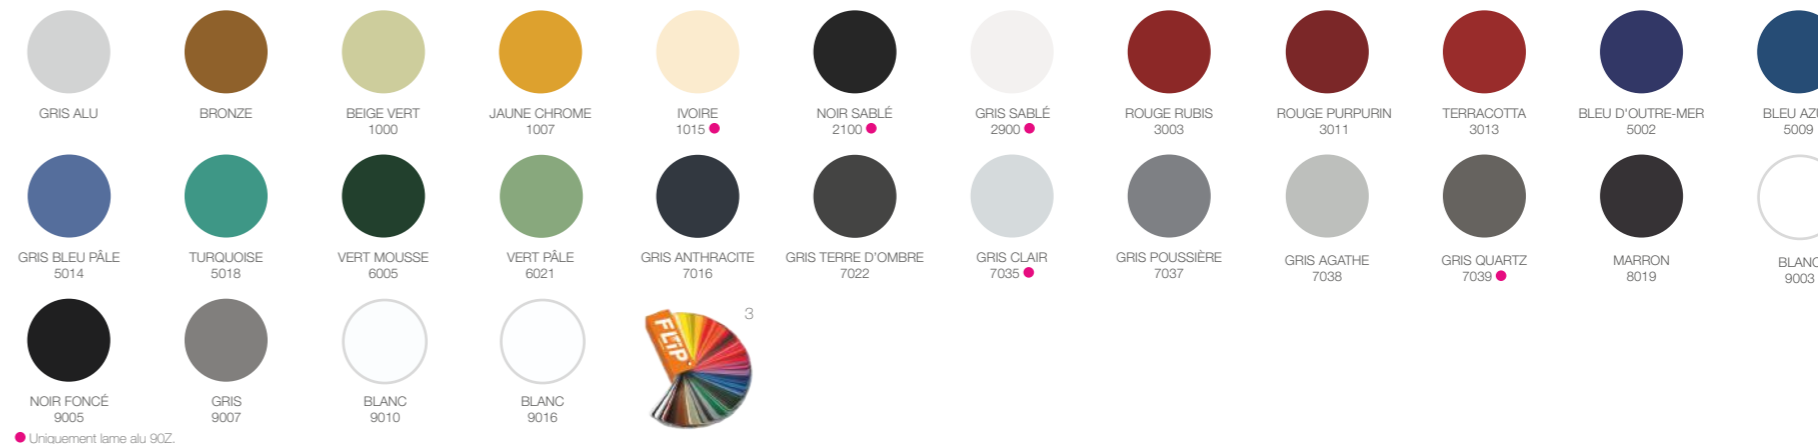

3. LAMBREQUINS

3 types de lambrequins pour s'adapter au mieux à votre configuration.

Lambrequin LB1

Lambrequin LB2

LAMBREQUIN I.T.E.*
DISPONIBLE SUR
DEMANDE !

Lambrequin LB3

4. COLORIS

Avec nos 28 coloris standards et le laquage sur mesure, choisissez les couleurs qui s'allieront parfaitement avec votre façade et vos menuiseries.