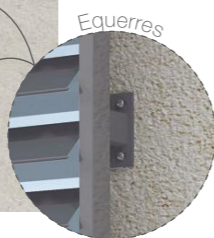

PERSONNALISATION

1. TYPES DE POSE

Dans une réservation

Sous linteau

En applique

Caractéristiques techniques

Dimensions minimales.....	550x500 mm
Largeur maximale.....	5000 mm
Hauteur maximale.....	3950 mm
Surface maximale.....	12 m ²
Manceuvres.....	Motorisées