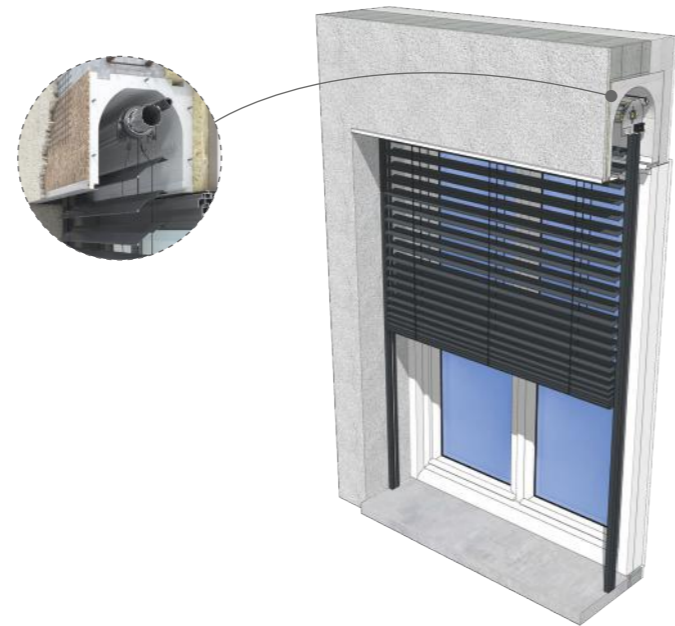

LE BRISE-SOLEIL ORIENTABLE, VOTRE ALLIÉ AU QUOTIDIEN

CONFORT VISUEL

Orientez les lames à votre convenance pour capter la lumière du jour sans être ébloui.

CONFORT D'ÉTÉ

Le brise-soleil orientable limite l'augmentation de la température de votre logement.

LUMINOSITÉ MAXIMALE

DISCRÉTION

DESIGN

JE RÉNOVE

Vous souhaitez rénover votre habitation avec une fermeture design et moderne mais vous n'avez pas d'emplacement prévu ?

Notre **brise-soleil orientable Rénovation** est la solution qu'il vous faut ! Il vous offre l'avantage d'une gestion de la lumière parfaite avec un style contemporain. Son petit coffre en aluminium optimise parfaitement le clair de jour une fois le BSO remonté.

CLAIR DE JOUR OPTIMISÉ

CHOIX DU STYLE DE COFFRE

DESIGN

Découvrez notre brise-soleil orientable destiné à la construction neuve. Ce produit est conçu pour être intégré dans un coffre existant, offrant ainsi une discrétion optimale. Notre BSO Traditionnel saura répondre à toutes vos attentes !