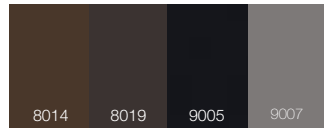

COLORIS

LAMES / LAME FINALE / COFFRE / COULISSES

Notre lame en aluminium est disponible en 22 teintes standards (surcoût pour les coloris sablés, chêne doré, irlandais, 5014, 5011, 8014, 9007, 1013). La lame finale, le coffre et les coulisses sont disponibles en 17 teintes standards (surcoût pour les deux coloris sablés).