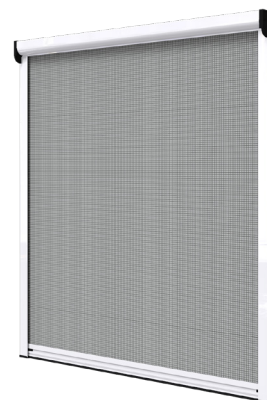

RÉNOULUX - ASTROLUX MOUSTIQUAIRE

LE VOLET ROULANT 2 EN 1.

- + Un volet idéal pour les chambres, il permet d'aérer sans laisser entrer des insectes
- + Solution 2 en 1 qui combine l'occultation et la sécurité d'un volet avec la praticité de la moustiquaire
- + Disponible en version solaire
- + 3 tailles de coffre : 150, 165 et 180 mm
- + Capable de couvrir des portes-fenêtres

FOCUS SUR LA MOUSTIQUAIRE

- + Moyen naturel et efficace contre l'intrusion d'insectes
- + Solution très appréciée pour les pièces devant être régulièrement aérées
- + Capable de couvrir des portes-fenêtres
- + Pose autoportée simplifiée
- + Manoeuvre en tirage direct

CARACTÉRISTIQUES DE COFFRE

CAS DE POSE

Le Renolux - Astrolux Moustiquaire se pose uniquement en tableau en enroulement extérieur.

TAILLES DU COFFRE

Le Renolux - Astrolux Moustiquaire est disponible en coffre de 150, 165 et 180 mm en pan coupé et quart de rond.

LIMITES DIMENSIONNELLES

	ALU 9 mm
Hauteur	2450 mm
Largeur	1650 mm

Surface maxi :
Lame alu 9 mm :
3,5 m²

FLiP

Ouverts au monde de demain

CARACTÉRISTIQUES DES LAMES

CARACTÉRISTIQUES DE LA LAME FINALE

Lame finale équipée de butées invisibles qui se verrouillent dans les coulisses.