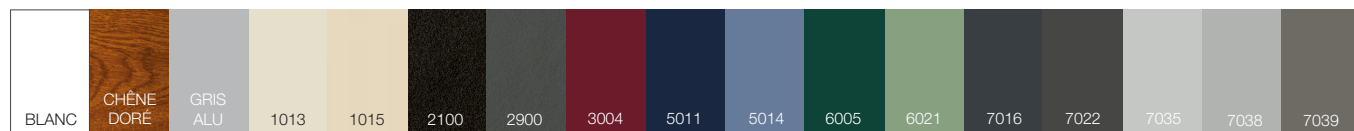

COLORIS

LAMES / LAME FINALE / COFFRE / COULISSES

Notre lame en aluminium est disponible en 22 teintes standards (surcoût pour les coloris sablés, chêne doré, irlandais, 5014, 5011, 8014, 9007, 1013). La lame finale, le coffre et les coulisses sont disponibles en 17 teintes standards (surcoût pour les deux coloris sablés).