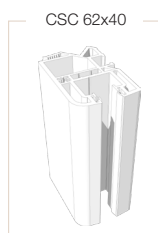

CARACTÉRISTIQUES DE COFFRE

CAS DE POSE

Le Roll-Ex peut se poser de 2 façons différentes :

- Pose en applique en enroulement intérieur.
- Pose en applique en enroulement extérieur.

TAILLE DE COFFRE DISPONIBLE

Notre coffre ROLL-EX est disponible en taille de 140.

Le coffre, esthétique et situé à l'extérieur de l'habitat, optimise le clair de jour de 30% comparé aux coffres de volet rénovation du marché.

CARACTÉRISTIQUES DES COULISSES

COULISSES PVC

LIMITES DIMENSIONNELLES

	ALU 9 mm	ALU Thermique	PVC * 9 mm
Hauteur (en mm)	2250	2150	2150
Largeur (en mm)	2600	2400	1800

Surface maxi en fonction des lames :

- Lame alu 9 mm : 7,5 m²
- Lame alu thermique 9 mm : 7 m²
- Lame PVC 9 mm : 4 m²