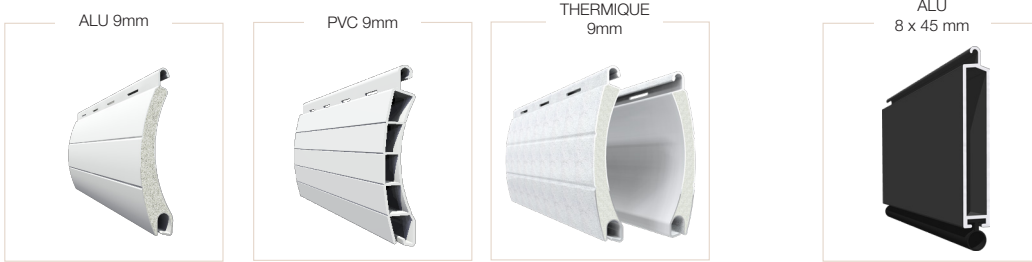

COULISSES PVC

LIMITES DIMENSIONNELLES

	ALU 9 mm	ALU Thermique	PVC * 9 mm
Hauteur (en mm)	2250	2150	2150
Largeur (en mm)	2600	2400	1800

Surface maxi en fonction des lames :

- Lame alu 9 mm : 7,5 m²
- Lame alu thermique 9 mm : 7 m²
- Lame PVC 9 mm : 4 m²

CARACTÉRISTIQUES DES LAMES

CARACTÉRISTIQUE DE LA LAME FINALE

COLORIS

LAMES / LAME FINALE / COULISSES

Nos lames en ALU sont disponibles en 22 teintes (surcoût pour les coloris sablés, chêne doré).

COFFRE

Notre coffre est disponible en 3 couleurs teintées masse et 5 couleurs laquées (gamme Flip) pour la trappe de visite. Pour répondre à toutes les demandes, elle peut être laquée en plus de 300 teintes RAL et nous proposons une dizaine de teintes plaxées.