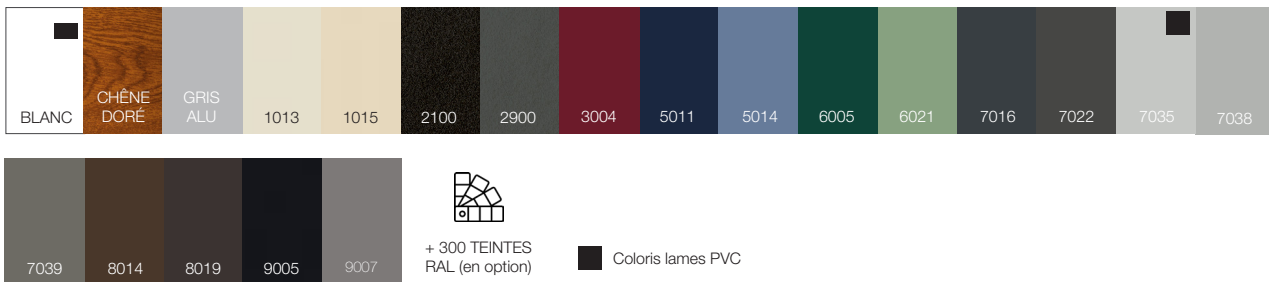

CARACTÉRISTIQUES DES LAMES

CARACTÉRISTIQUE DE LA LAME FINALE

COLORIS

LAMES / LAME FINALE / COULISSES

Nos lames en ALU sont disponibles en 22 teintes (surcoût pour les coloris sablés, chêne doré).

COFFRE

Notre coffre est disponible en 3 couleurs teintées masse et 5 couleurs laquées (gamme Flip) pour la trappe de visite. Pour répondre à toutes les demandes, elle peut être laquée en plus de 300 teintes RAL et nous proposons une dizaine de teintes plaxées.

COLORIS	COFFRE DE 140			TRAPPE DE VISITE		
	Teinté masse	Filmé	Laqué	Teinté masse	Filmé	Laqué
Blanc	x			x		
Sable	x			x		
Gris	x			x		
Chêne doré		x			x	
Noir sablé 2100						x
Gris Anthracite 7016						x
Gris terre d'ombre 7022						x
Brun gris 9005						x
Noir foncé 9005						x