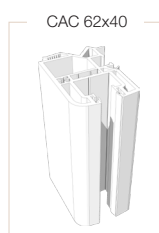

CARACTÉRISTIQUES DE COFFRE

CAS DE POSE

Le Roll-Ex peut se poser de 2 façons différentes :

- Pose en applique en enroulement intérieur.
- Pose en applique en enroulement extérieur.

TAILLE DE COFFRE DISPONIBLE

Notre coffre ROLL-EX est disponible en taille de 140.

Le coffre, esthétique et situé à l'extérieur de l'habitat, optimise le clair de jour de 30% comparé aux coffres de volet rénovation du marché.

CARACTÉRISTIQUES DES COULISSES

COULISSES PVC

LIMITES DIMENSIONNELLES

	ALU 9 mm	ALU Thermique	PVC * 9 mm
Hauteur (en mm)	2250	2150	2150
Largeur (en mm)	2600	2400	1800

Surface maxi en fonction des lames :

- Lame alu 9 mm : 7,5 m²
- Lame alu thermique 9 mm : 7 m²
- Lame PVC 9 mm : 4 m²