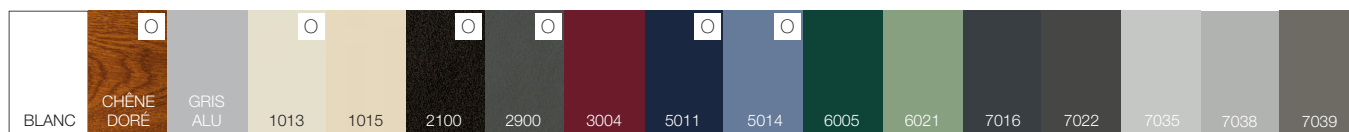

## COLORS

### LAMES / LAME FINALE / COULISSES

Nos lames alu sont disponibles en 22 teintes standards (surcoût pour les coloris sablés, chêne doré, irlandais, 5014, 5011, 8014, 9007 et 1013). La lame finale, le coffre et les coulisses sont disponibles en 17 teintes standards (surcoût pour les coloris sablés, chêne doré et irlandais) et 300 teintes RAL (en option)